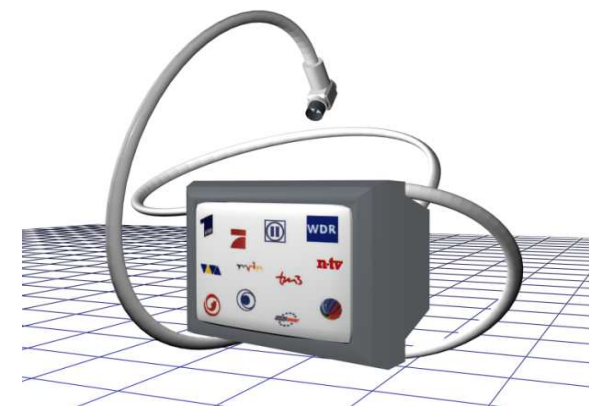

kostenfrei aus dem deutschen Festnetz:

Am Höllgraben

CityTV GmbH

Kurt - Große - Str.1
08459 Neukirchen/Pl.
Tel.: 03762 95950

RUF CITY
0800 7832489

Programmangebot Am Höllgraben

UKW

Platz	Programm	f MHz
	mdr Figaro (Wiederau)	88,40
	DeutschlandRadio Kultur	89,30
	Jump (Wiederau)	90,40
	Bayern 1	90,70
	Radio Zwickau	90,90
	mdr 1 Radio Sachsen	92,80
	Landeswelle Thüringen	94,90
	mdr 1 Radio Thüringen	97,80
	Radio PSR (Geyer)	100,00
	Vogtlandradio	100,50
	Jump (Ronneburg)	100,90
	Antenne Thüringen	102,50
	Radio PSR (Wiederau)	102,90
	Antenne Bayern	103,20
	mdr Figaro (Ronneburg)	103,90
	Hitradio RTL Sa. (Wieder.)	106,90

Hörfunk digital ¹

290 MHz 256 QAM SR 6900	
Antenne Brandenburg	MDR S-ANHALT
Fritz	MDR THÜRINGEN
hr1	MDR KULTUR
hr2	MDR AKTUELL
hr3	MDR KLASSIK
hr4	MDR SPUTNIK
hr-info	radioeins
Inforadio	rbb 88,8
MDR JUMP	rbbKultur
MDR SACHSEN	YOU FM
298 MHz 256 QAM SR 6900	
1LIVE	NDR Blue
1LIVE diGGi	NDR Info NDS
BR24	NDR Info Spezial
BR24live	NDR Kultur
BR Schlager	NDR Schlager
Bayern 1	PULS
Bayern 2	SR1 Europawelle
Bayern 3	SR2 KulturRadio
BR-Heimat	SR3 Saarlandwelle
BR-Klassik	SWR1 BW
Bremen Eins	SWR1 RP
Bremen Zwei	SWR2
Bremen Vier	SWR2 5.1
Bremen NEXT	SWR3
COSMO	SWR4 BW
DASDING	SWR4 RP
Die Maus	SWR aktuell
N-JOY	WDR 2 Rheinland
NDR 1 Nieders. HAN	WDR 3
NDR 1 Radio MV SN	WDR 4
NDR 1 Welle Nord KI	WDR 5
NDR 2 NDS	WDR Event
NDR 90,3	