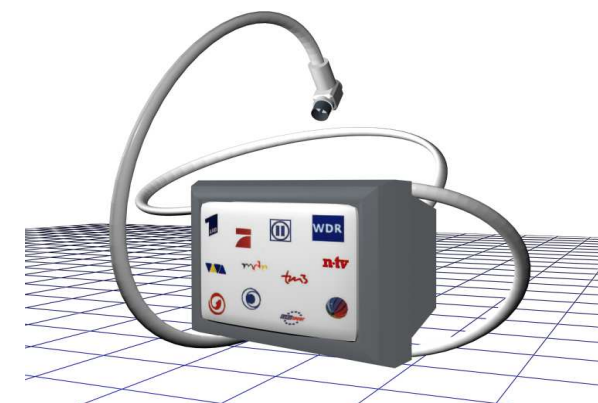

Standart digital TV ¹

282 MHz			256 QAM	SR 6900
Stimmungsgarten	R9 Österreich HD			
Melodie TV neu	oe24.TV HD			
krone.tv	flimmit			
Aristo.TV				
290 MHz			256 QAM	SR 6900
Bibel TV HD	Volksmusik.TV NEU			
Hope TV HD	RTLup Austria			
KURIER TV HD				
S 28 362 MHz			256 QAM	SR 6900
ZDF	ZDFinfo			
3sat	zdf_neo			
KiKA				
S 29 370 MHz			256 QAM	SR 6900
mdr Sa./SaA./Thü.	NDR MV/HH/NDS/SH			
rbb Bl./Bdg.	SWR Fernsehen RP			
S 30 378 MHz			256 QAM	SR 6900
1-2-3.tv HD2	Channel 21 HD			
QVC Style HD	Handystar TV HD			
S 31 386 MHz			256 QAM	SR 6900
SACHSEN EINS				
S 32 394 MHz			256 QAM	SR 6900
RTL Television	RTLup			
RTLZWEI	n-tv			
SUPER RTL	VOX			
NITRO	Toggo plus			
RTL HH SH HB NDS Bay NRW				
S 33 402 MHz			256 QAM	SR 6900
ProSieben	kabel eins			
Pro7 MAXX	kabel eins Doku			
SAT.1	WELT			
SAT.1 Gold	sixx			
SAT.1 Bayern / NRW				

Standard digital TV ¹

S 34 410 MHz			256 QAM	SR 6900
SPORT1	Handystar TV 2			
DMAX	Mediashop- Neuheiten			
Sonnenklar TV	Genius Trend			
TELE 5	meinTVshop			
HSE SD	Regio TV			
HSE TREND SD	Baden TV			
Astro TV				
S 35 418 MHz			256 QAM	SR 6901
QVC Deutschland	Bibel TV			
QVC 2				
S 36 426 MHz			256 QAM	SR 6900
Eurosport 1	RTLZWEI Austria			
VOXup	Super RTL Austria			
HSE extra	VOX Austria			
RTL Austria				
S 39 450 MHz			256 QAM	SR 6901
TELEGOLD	Erotik 24 14x			
Juwelo TV	RheinMain TV			
K-TV	Fotohandy			
Lilo.TV NEU				

DRK Zwickauer Str. 51

DRK Hainstraße 6

UKW

Platz	Programm	f MHz
	mdr Figaro (Geyer)	87,70
	mdr Jump	89,80
	mdr 1 Radio Sachsen	92,80
	Landeswelle Thüringen	94,90
	Deutschlandfunk	97,00
	mdr 1 Radio Thüringen	97,80
	Radio PSR	100,00
	Antenne Thüringen	102,50
	mdr Figaro (Ronneburg)	103,90
	Hitradio RTL Sachsen	105,40

CityTV GmbH
Kurt - Große - Str.1
08459 Neukirchen/Pl.
Tel.: 03762 95950

kostenfrei aus dem
deutschen Festnetz:

RUF CITY
0800 7832489

DRK Zwickauer Str. 51

DRK Hainstraße 6